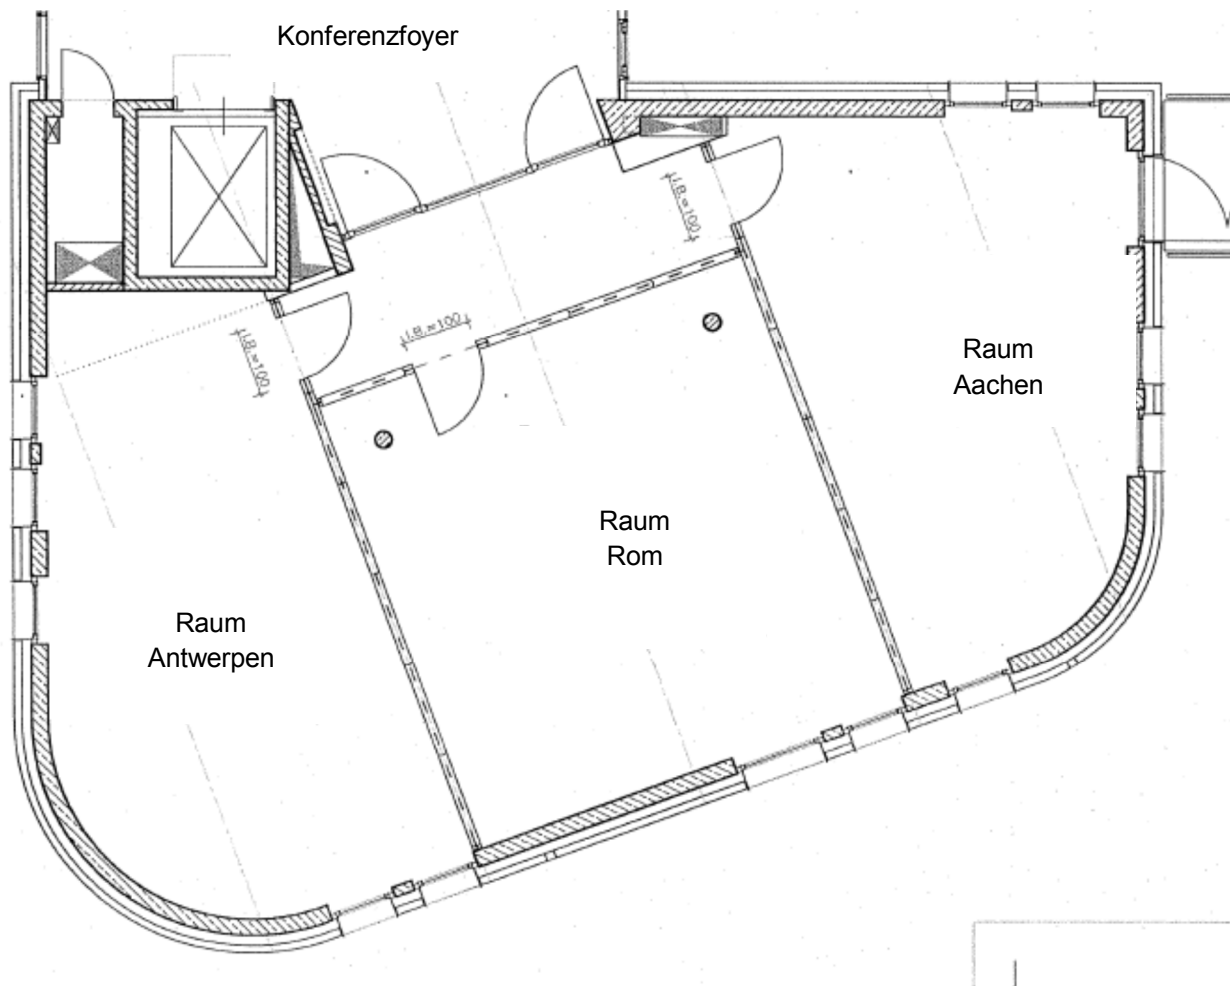

**TAGUNGSRÄUME OBERGESCHOSS**

Obergeschoss	qm <sup>2</sup>	Höhe	Parlamentarisch	U-Form	Stuhlreihen	Block
Raum Antwerpen–Aachen	145	2,80 - 6,60	80	50	130	38
Raum Antwerpen + Rom	91	2,80 - 6,60	52	32	78	24
Raum Rom + Aachen	87	2,80 - 6,60	48	30	75	22
Raum Antwerpen	44	2,80 - 6,60	24	14	38	10
Raum Rom	47	2,80 - 6,60	26	18	44	14
Raum Aachen	40	2,80 - 6,60	22	16	34	10